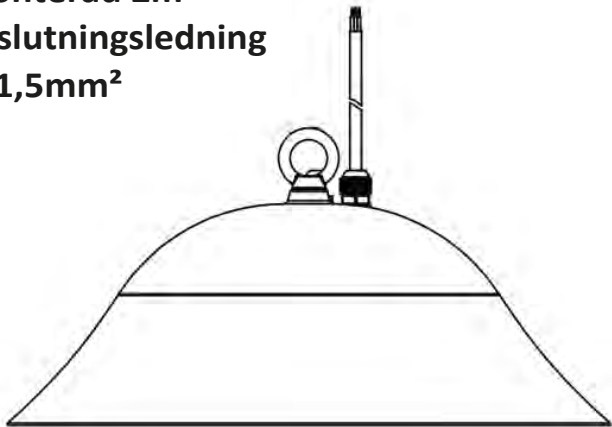

## Montageanvisning

MODELLER: - BRED LO, BRED MO

Monterad 2m  
anslutningsledning  
3x1,5mm<sup>2</sup>