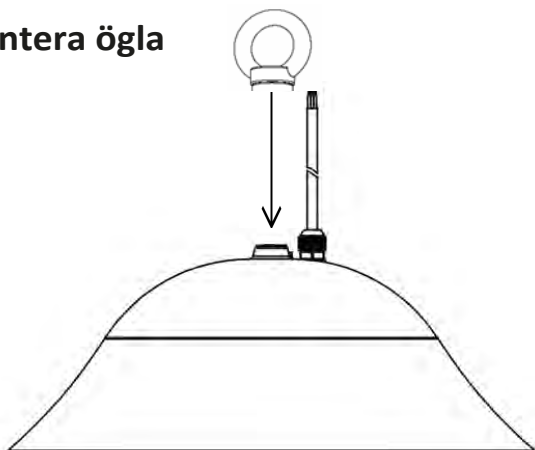

## Montageanvisning

MODELLER: - BRED LO, BRED MO

Monterad 2m  
anslutningsledning  
3x1,5mm<sup>2</sup>

### Bipackas armaturen:

- montageögla
- 1,5m kedja med 2st karbinhakar
- montageanvisning/kopplingschema

Montera ögla

Om det krävs, använd kedja

- Ⓝ blue (BU)
- Ⓛ brown (BN)
- Ⓞ yellow-green (GNYE)

N - Blå  
L - Brun  
G - Gul/Grön- Jord