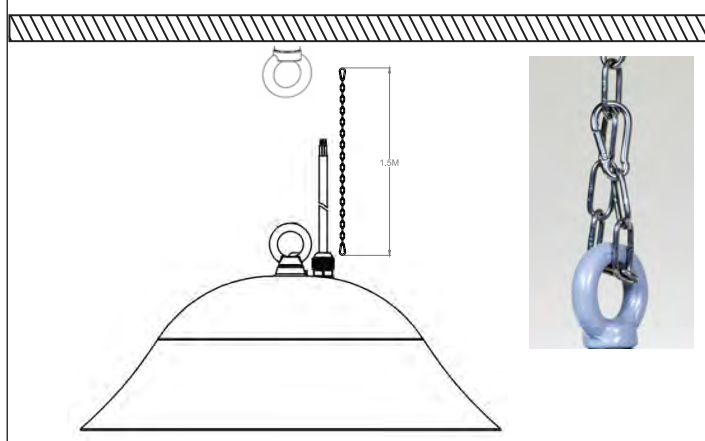

## Montageanvisning

MODELLER: - BRED LO, BRED MO

Monterad 2m  
anslutningsledning  
3x1,5mm<sup>2</sup>

### Bipackas armaturen:

- montageögla
- 1,5m kedja med 2st karbinhakar
- montageanvisning/kopplingschema

Montera ögla

Om det krävs, använd kedja

- Ⓝ blue (BU)
- Ⓛ brown (BN)
- Ⓞ yellow-green (GNYE)

N - Blå  
L - Brun  
G - Gul/Grön- Jord