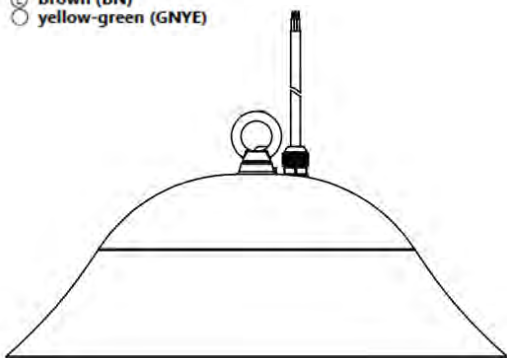

### Bipackas armaturen:

- montageögla
- 1,5m kedja med 2st karbinhakar
- montageanvisning/kopplingschema

Montera ögla

Om det krävs, använd kedja

- Ⓝ blue (BU)
- Ⓛ brown (BN)
- Ⓞ yellow-green (GNYE)

N - Blå  
L - Brun  
G - Gul/Grön- Jord